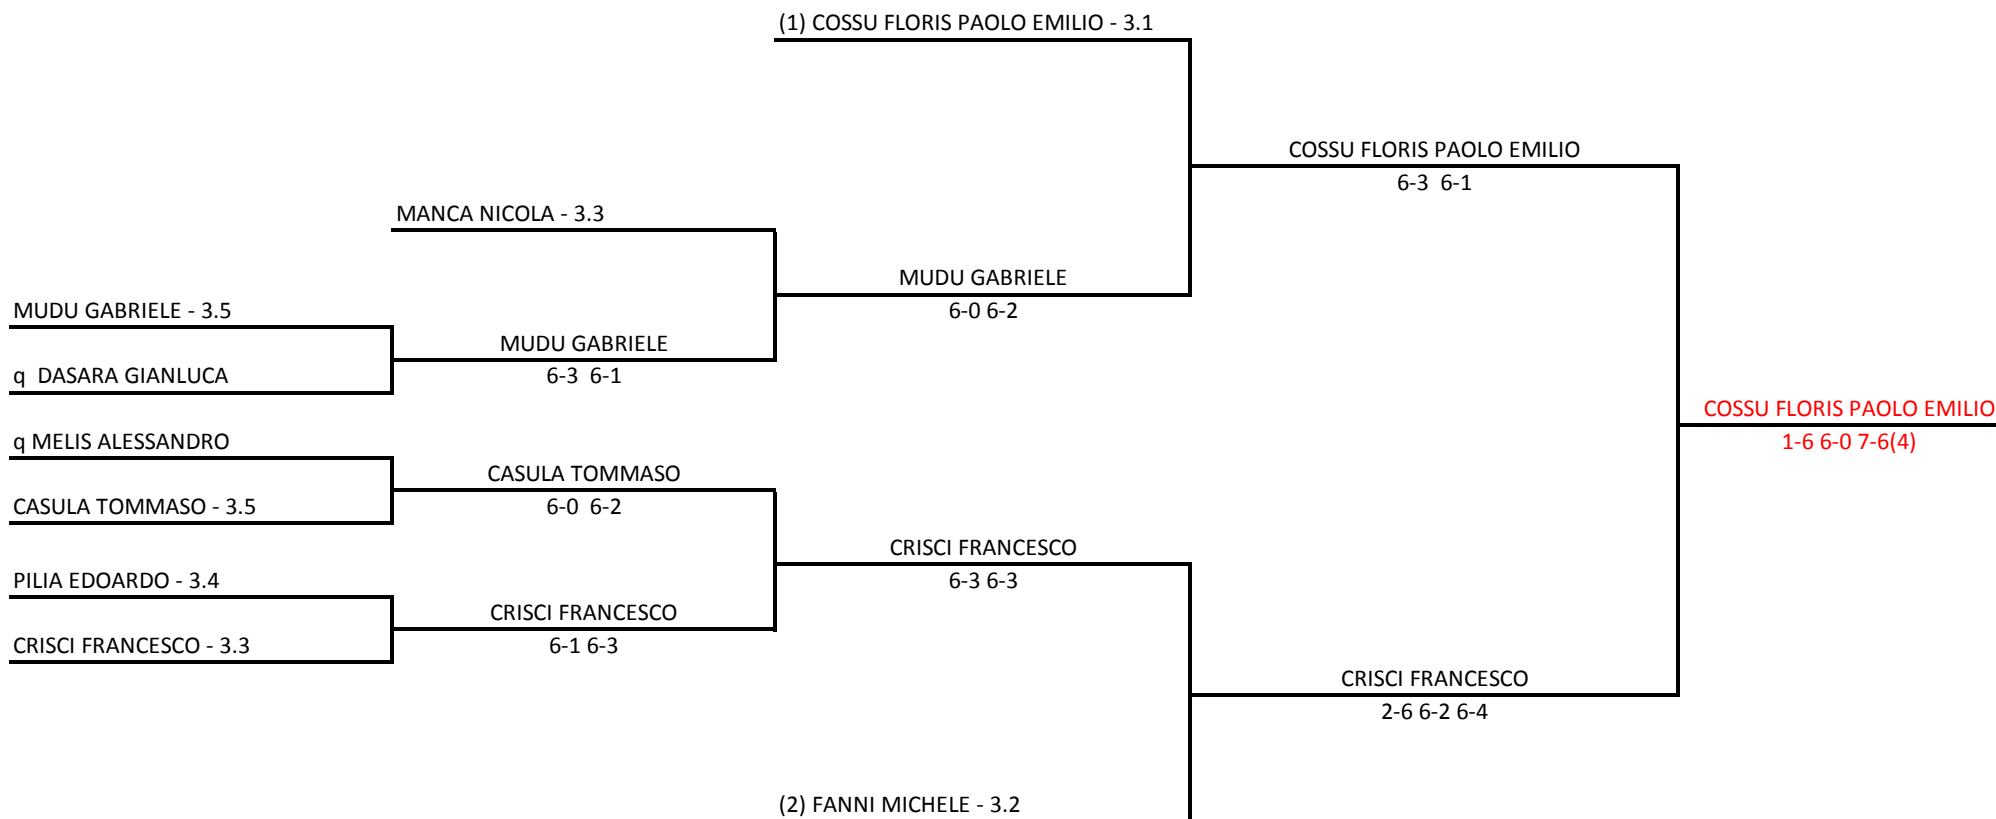

Singolare Maschile Under 16 - Tabellone Finale

18/02/2019 - 03/03/2019 iscritti n° 6

Tabellone compilato il 16/02/2019 alle ore 18:39 e subito esposto

Il Giudice Arbitro Compilatore tabelloni: DE MONTIS ALESSANDRO

Il Giudice Arbitro: COSSU CARLO