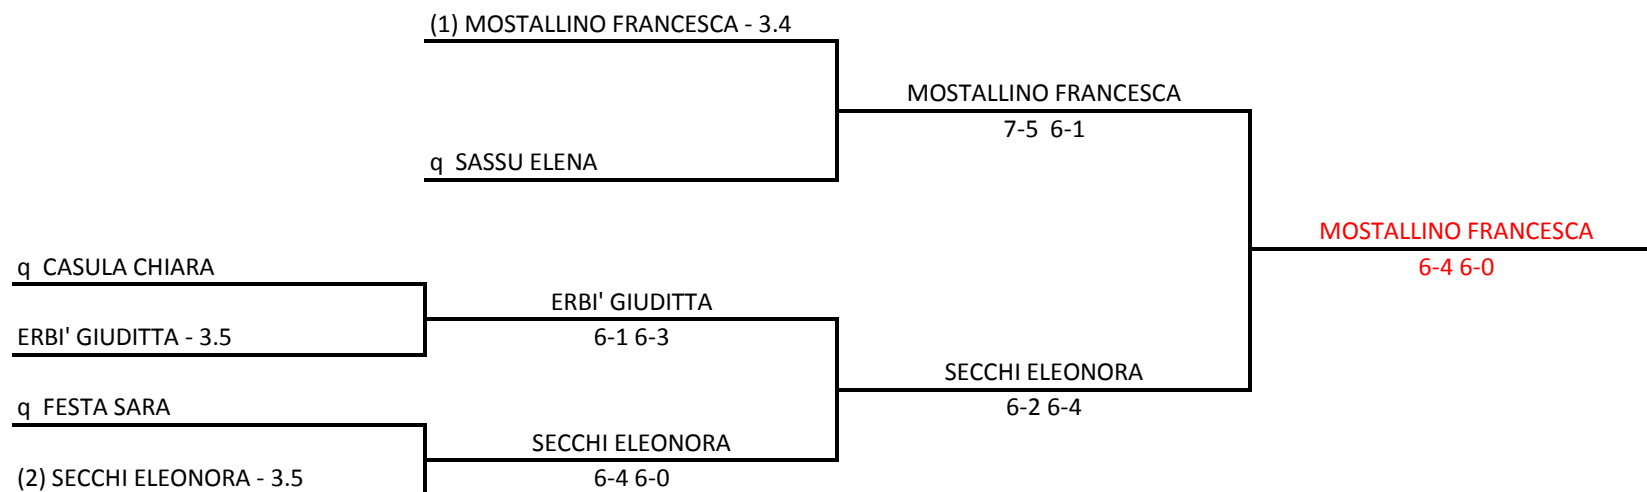

Singolare Femminile Under 14 - Tabellone Finale

18/02/2019 - 03/03/2019 iscritti n° 3

Tabellone compilato il 16/02/2019 alle ore 19:43 e subito esposto

Il Giudice Arbitro Compilatore tabelloni: DE MONTIS ALESSANDRO

Il Giudice Arbitro: COSSU CARLO