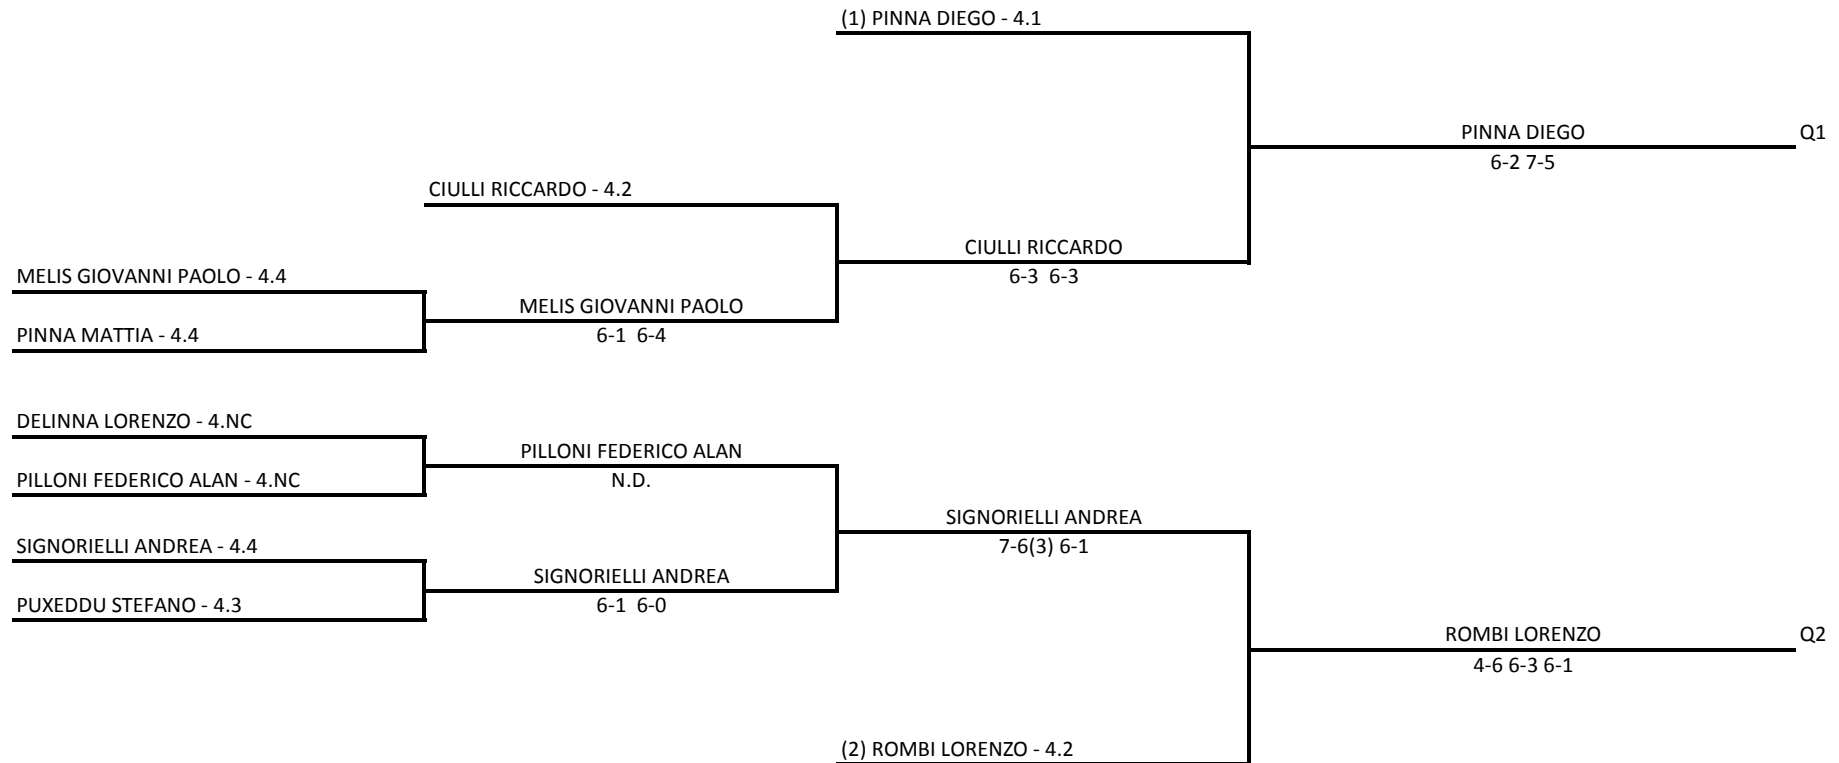

Il Giudice Arbitro: DE MONTIS ALESSANDRO

Singolare Maschile Under 14 - Sezione Quarta

18/02/2019 - 03/03/2019 iscritti n° 8

Tabellone compilato il 16/02/2019 alle ore 18:08 e subito esposto

Il Giudice Arbitro Compilatore tabelloni: DE MONTIS ALESSANDRO
Il Giudice Arbitro: COSSU CARLO