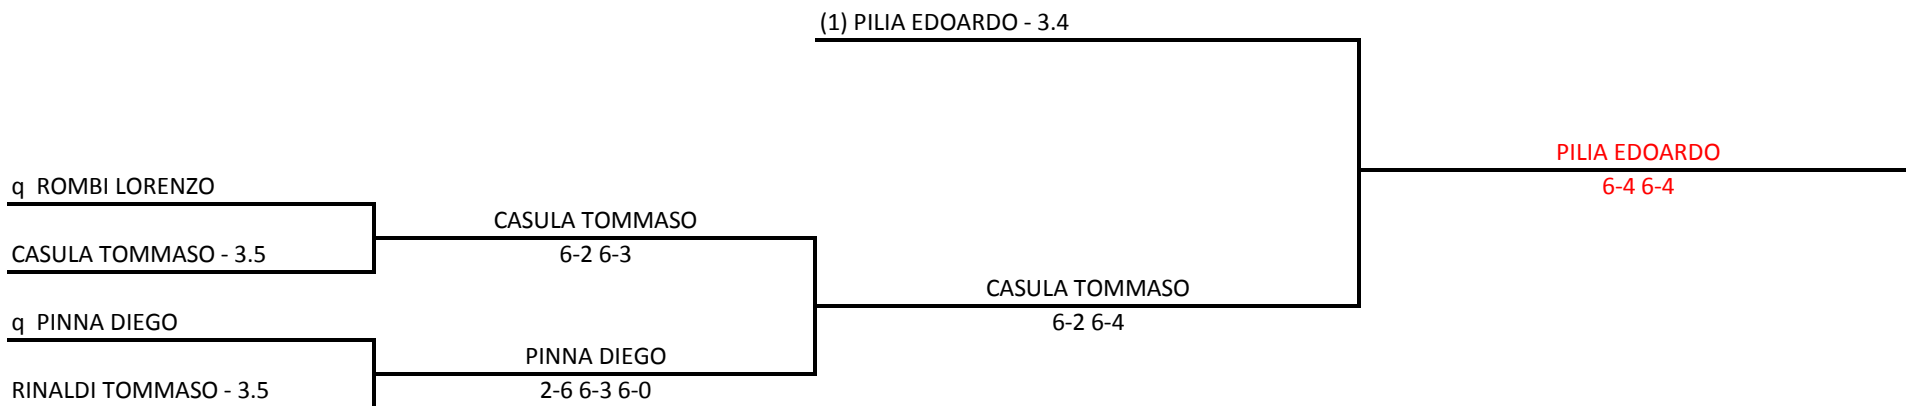

Singolare Maschile Under 14 - Tabellone Finale

18/02/2019 - 03/03/2019 iscritti n° 3

Tabellone compilato il 18/02/2019 alle ore 19:48 e subito esposto

Il Giudice Arbitro Compilatore tabelloni: DE MONTIS ALESSANDRO
Il Giudice Arbitro: COSSU CARLO