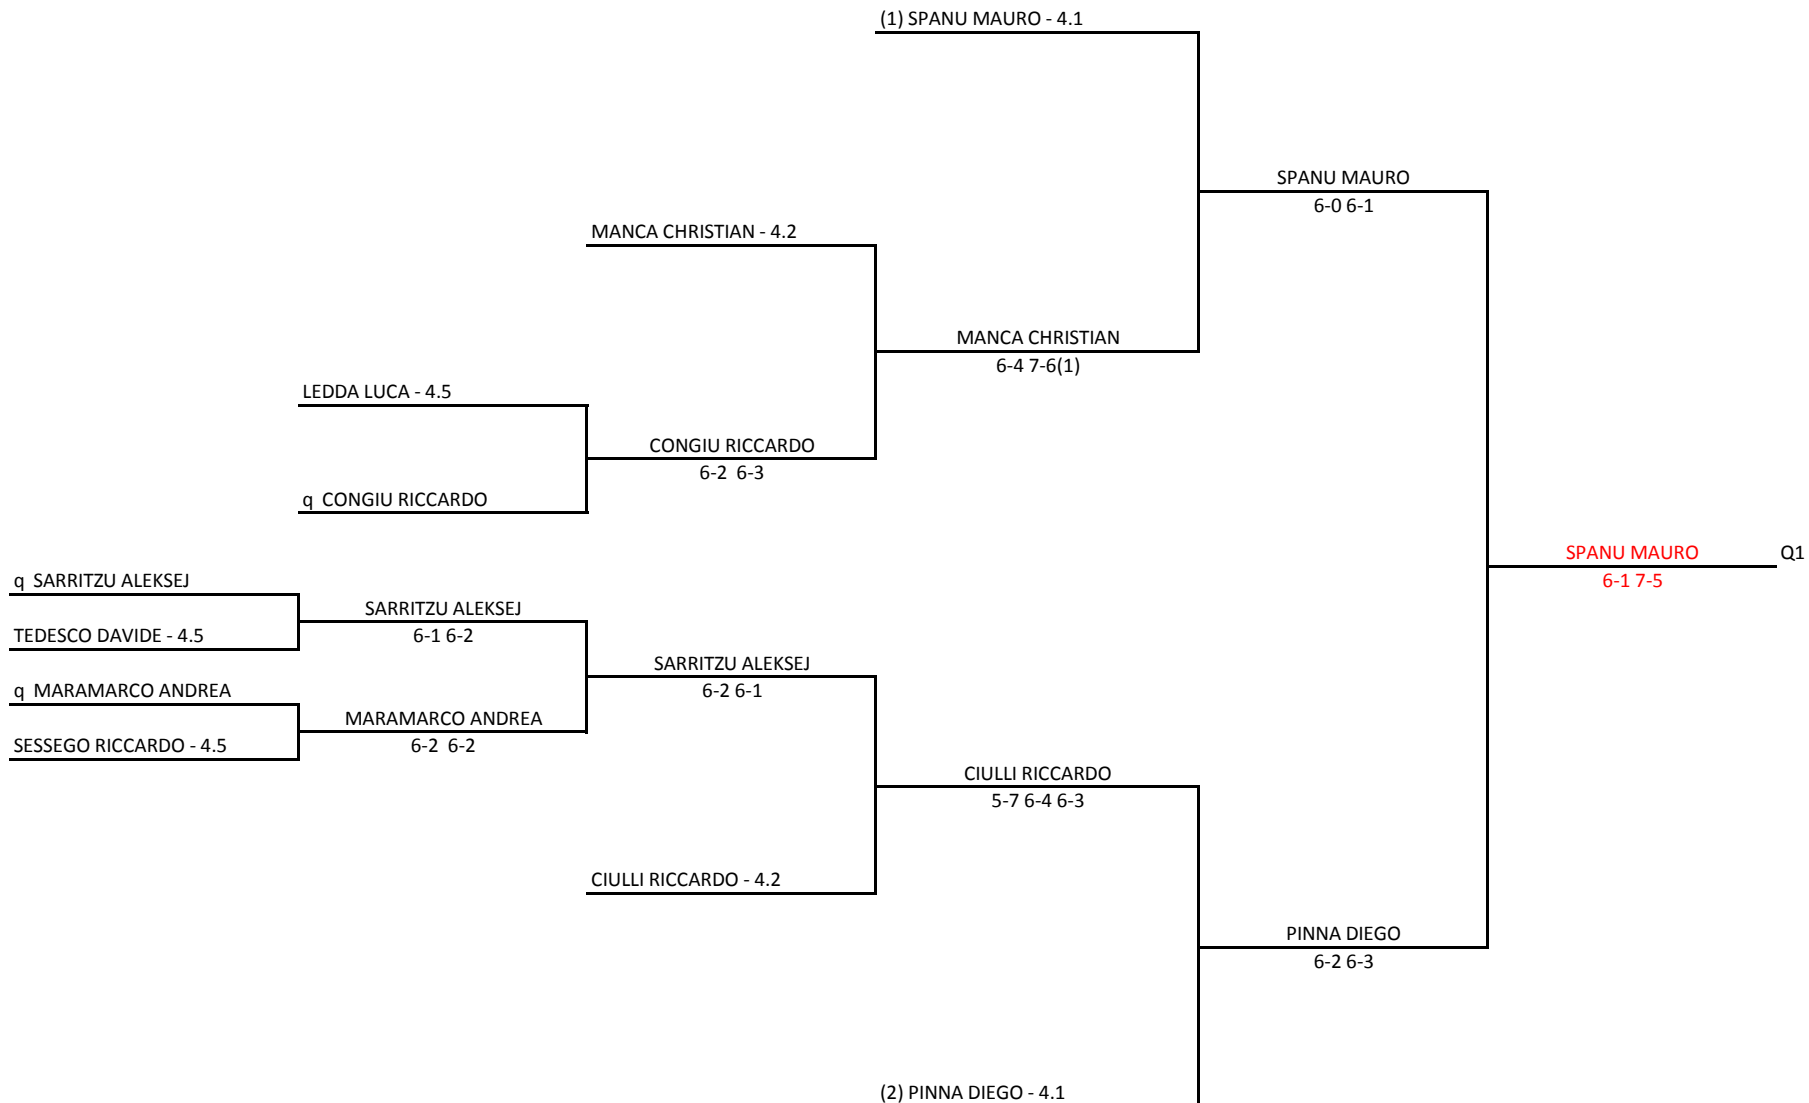

Singolare Maschile Under 12 - Sezione Quarta

18/02/2019 - 03/03/2019 iscritti n° 7

Tabellone compilato il 16/02/2019 alle ore 17:31 e subito esposto

Il Giudice Arbitro Compilatore tabelloni: DE MONTIS ALESSANDRO
Il Giudice Arbitro: COSSU CARLO