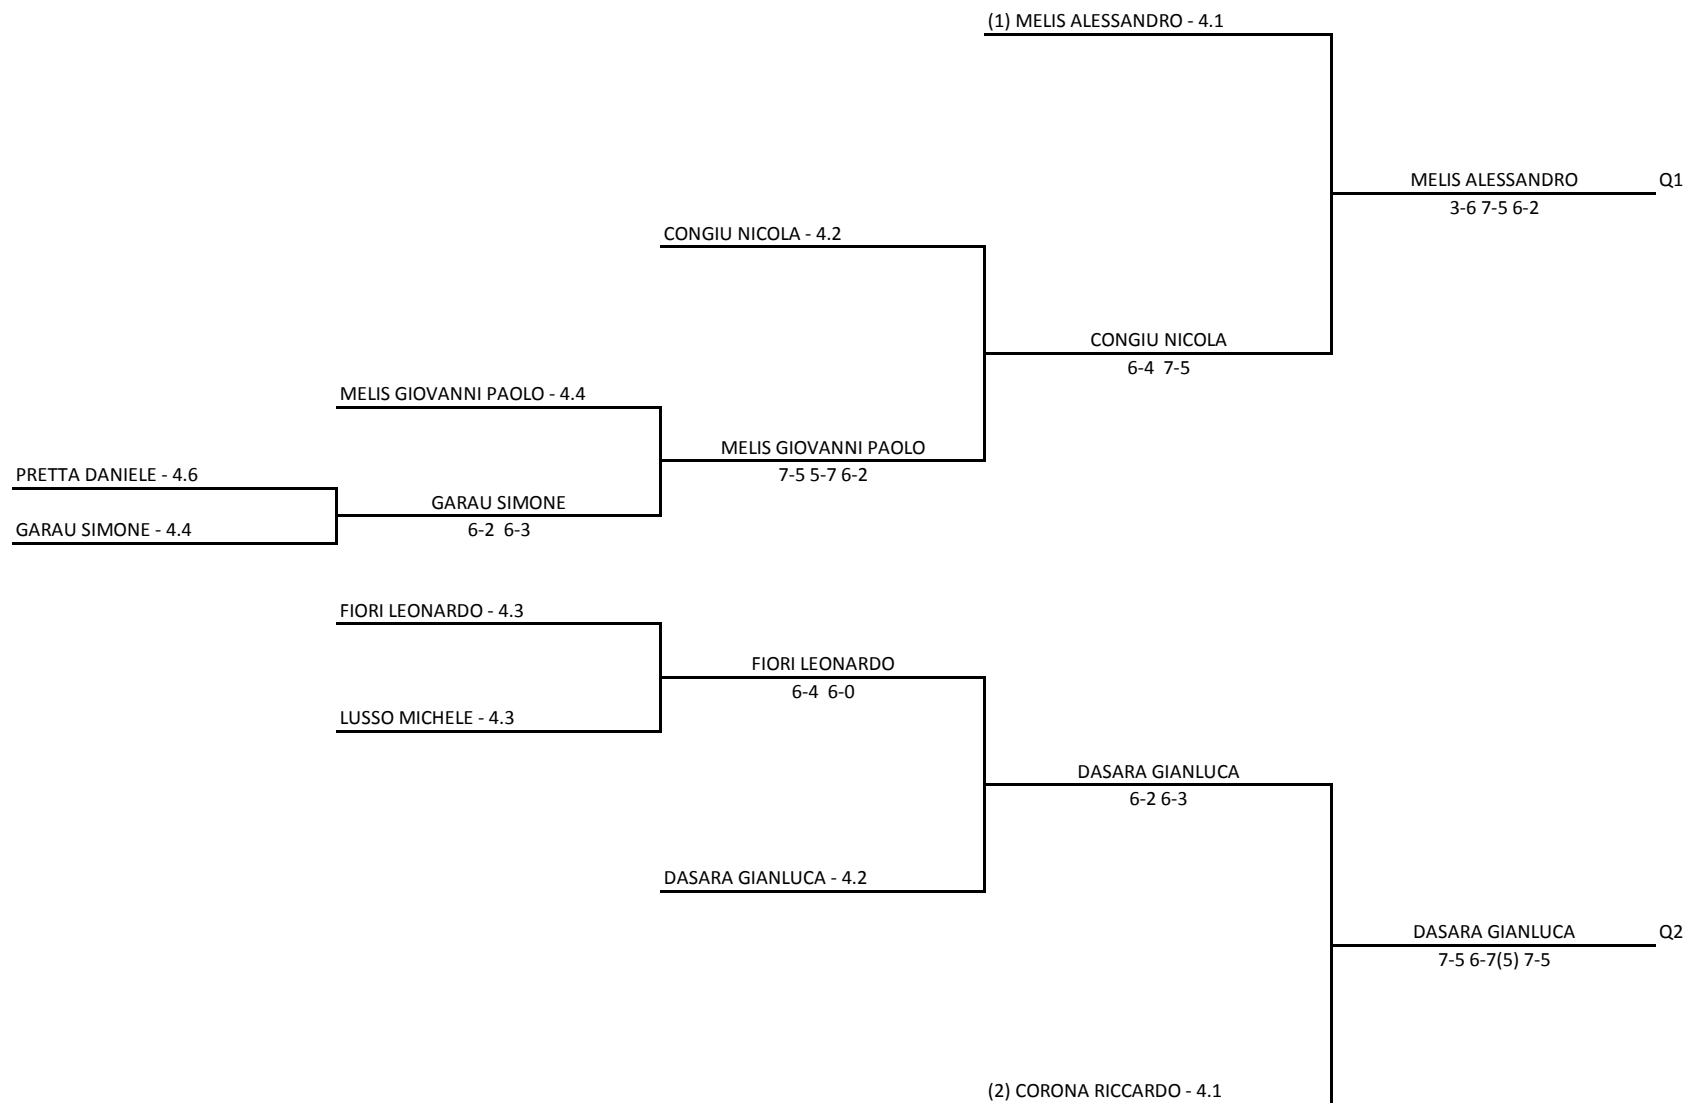

Singolare Maschile Under 16 - Sezione Quarta

18/02/2019 - 03/03/2019 iscritti n° 9

Tabellone compilato il 16/02/2019 alle ore 18:36 e subito esposto

Il Giudice Arbitro Compilatore tabelloni: DE MONTIS ALESSANDRO

Il Giudice Arbitro: COSSU CARLO