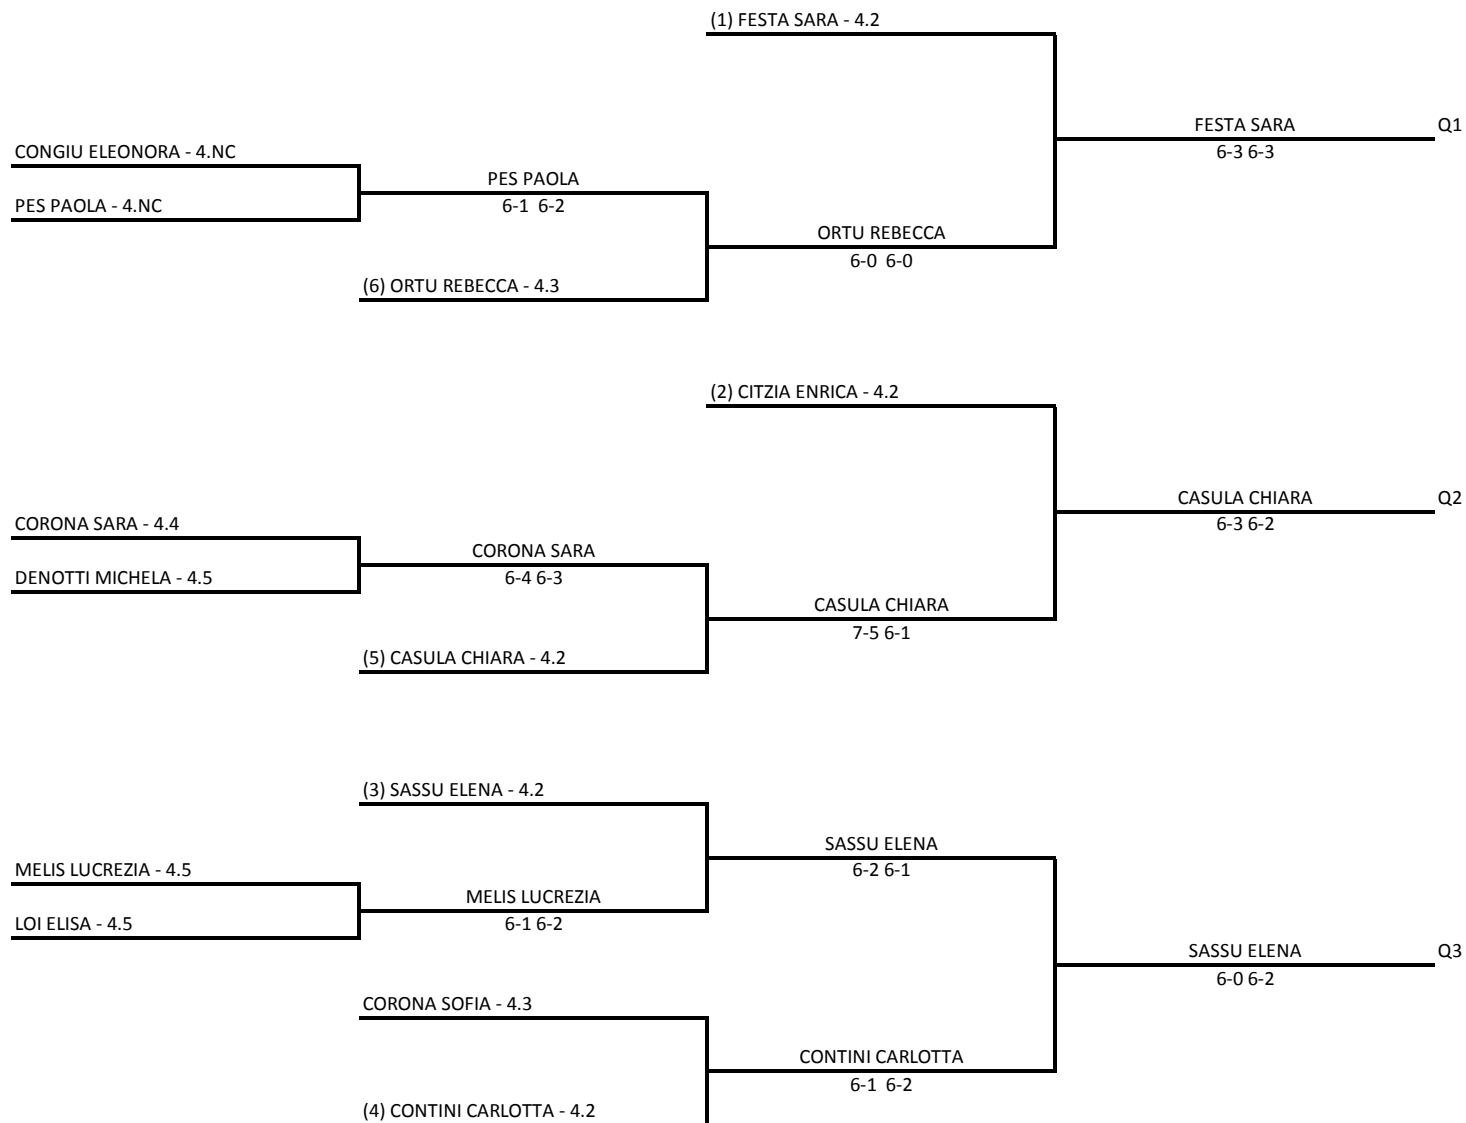

Singolare Femminile Under 14 - Sezione Quarta

18/02/2019 - 03/03/2019 iscritti n° 13

Tabellone compilato il 16/02/2019 alle ore 19:41 e subito esposto

Il Giudice Arbitro Compilatore tabelloni: DE MONTIS ALESSANDRO

Il Giudice Arbitro: COSSU CARLO