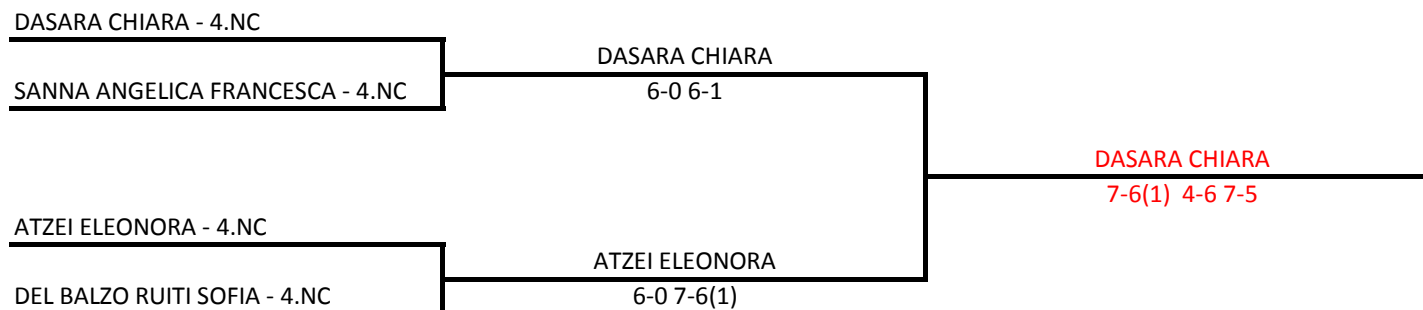

Singolare Femminile Under 10 - Tabellone Finale

18/02/2019 - 03/03/2019 iscritti n° 4

Tabellone compilato il 18/02/2019 alle ore 20:24 e subito esposto

Il Giudice Arbitro Compilatore tabelloni: DE MONTIS ALESSANDRO

Il Giudice Arbitro: COSSU CARLO