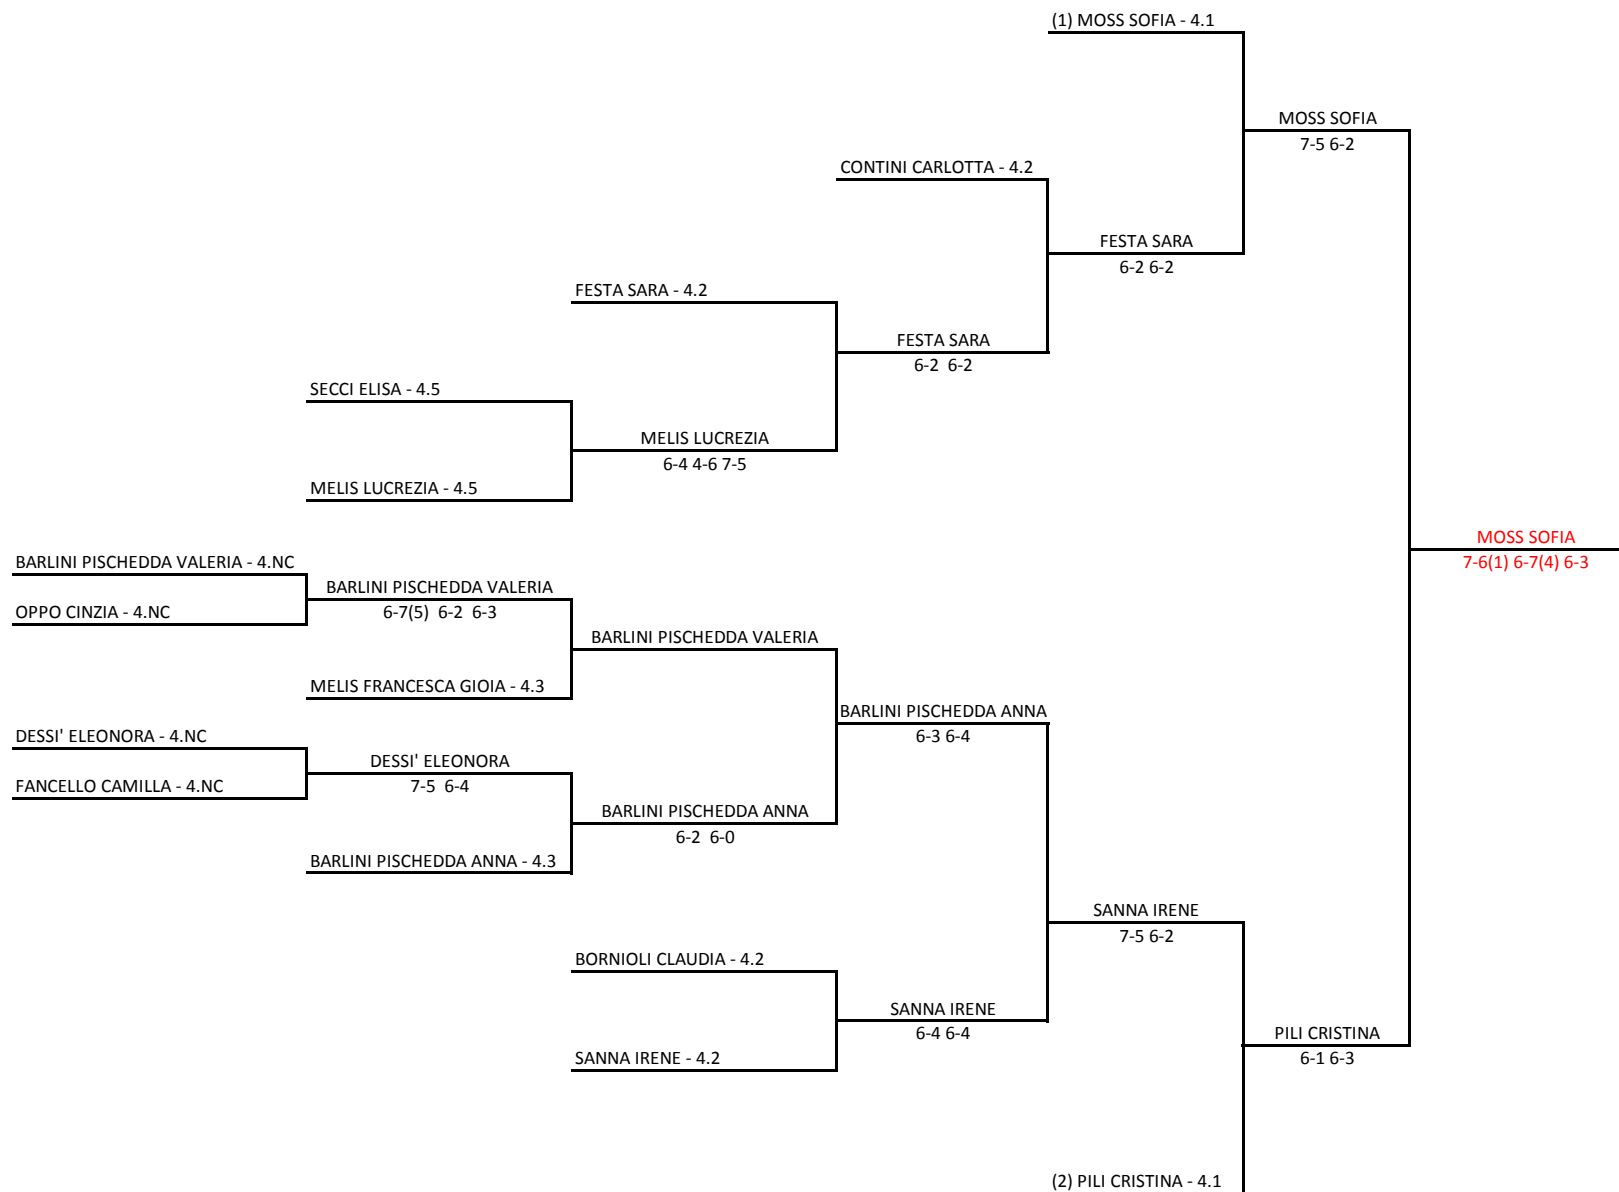

Singolare Femminile Under 12 - Tabellone Finale

18/02/2019 - 03/03/2019 iscritti n° 13

Tabellone compilato il 16/02/2019 alle ore 19:10 e subito esposto

Il Giudice Arbitro Compilatore tabelloni: DE MONTIS ALESSANDRO
Il Giudice Arbitro: COSSU CARLO