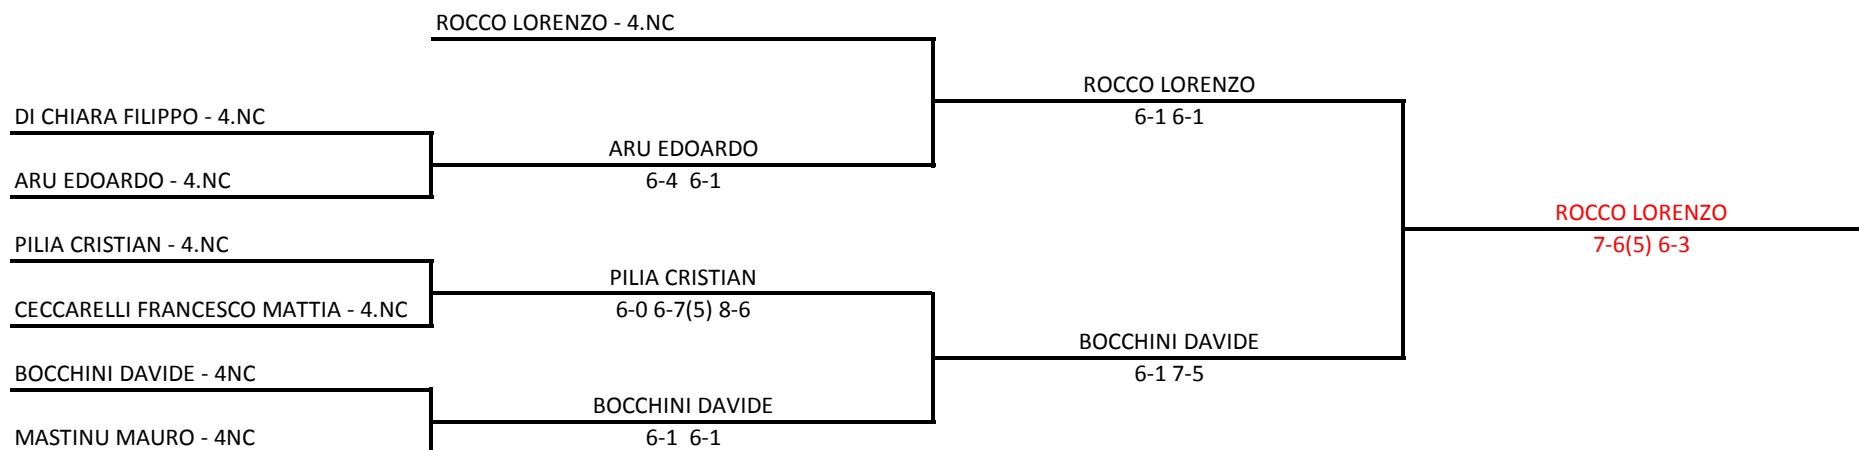

Singolare Maschile Under 10 - Tabellone Finale

18/02/2019 - 03/03/2019 iscritti n° 6

Tabellone compilato il 20/02/2019 alle ore 18:33 e subito esposto

Il Giudice Arbitro Compilatore tabelloni: DE MONTIS ALESSANDRO

Il Giudice Arbitro: COSSU CARLO