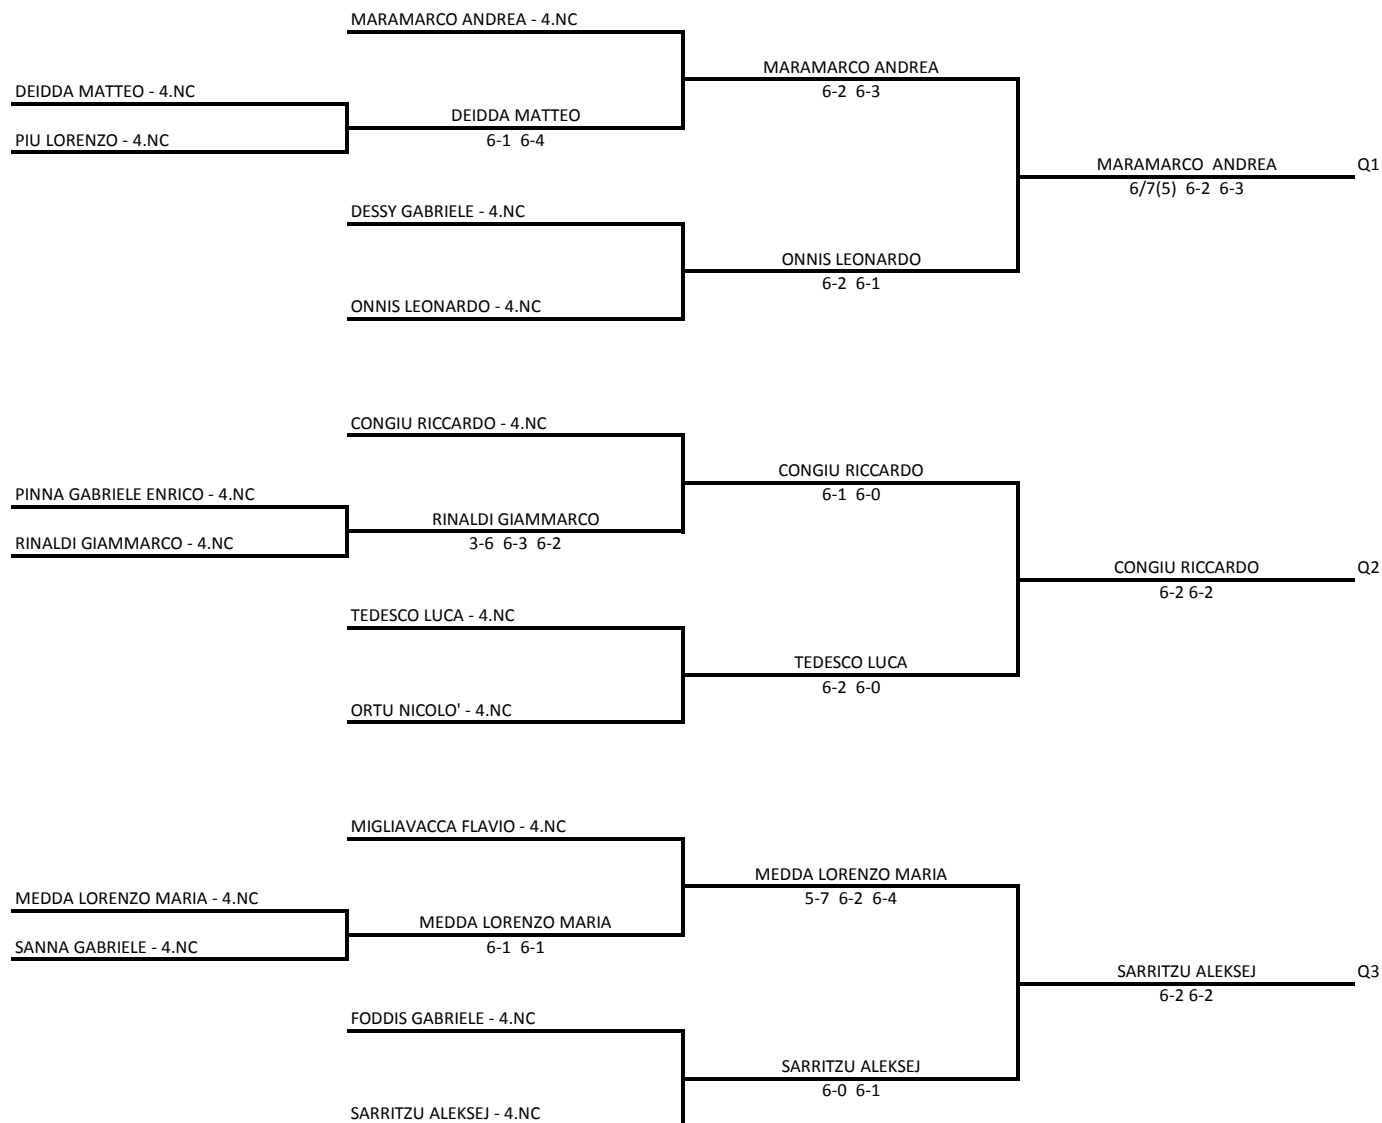

Il Giudice Arbitro: COSSU CARLO

Singolare Maschile Under 12 - Sezione NC

18/02/2019 - 03/03/2019 iscritti n° 15

Tabellone compilato il 16/02/2019 alle ore 18:14 e subito esposto

Il Giudice Arbitro Compilatore tabelloni: DE MONTIS ALESSANDRO
Il Giudice Arbitro: COSSU CARLO