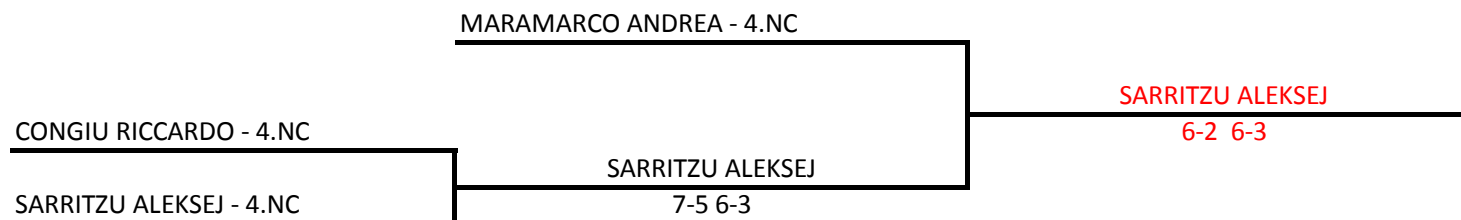

Singolare Maschile Under 12 - Finale NC

18/02/2019 - 03/03/2019 iscritti n° 3

Tabellone compilato il 24/02/2019 alle ore 12:53 e subito esposto

Il Giudice Arbitro: DE MONTIS ALESSANDRO