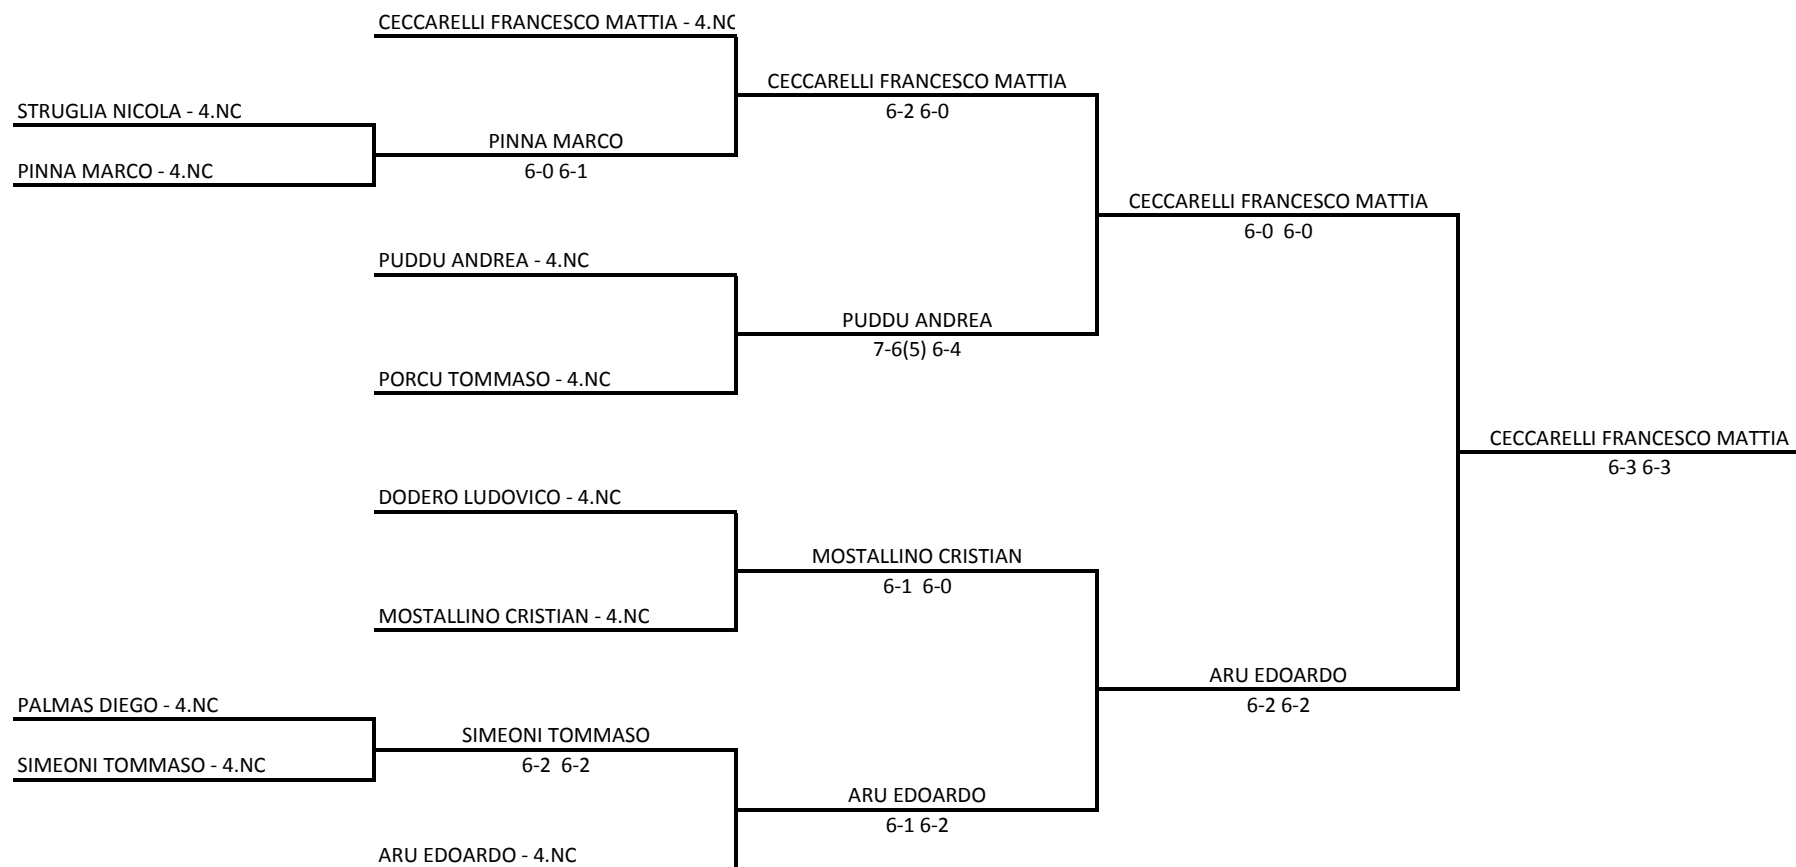

Singolare Maschile Under 10 - Tabellone Finale

17/02/2020 - 01/03/2020 iscritti n° 10

Tabellone compilato il 15/02/2020 alle ore 17:22 e subito esposto

Il Giudice Arbitro compilatore tabelloni: DE MONTIS ALESSANDRO

Il Giudice Arbitro: COSSU CARLO