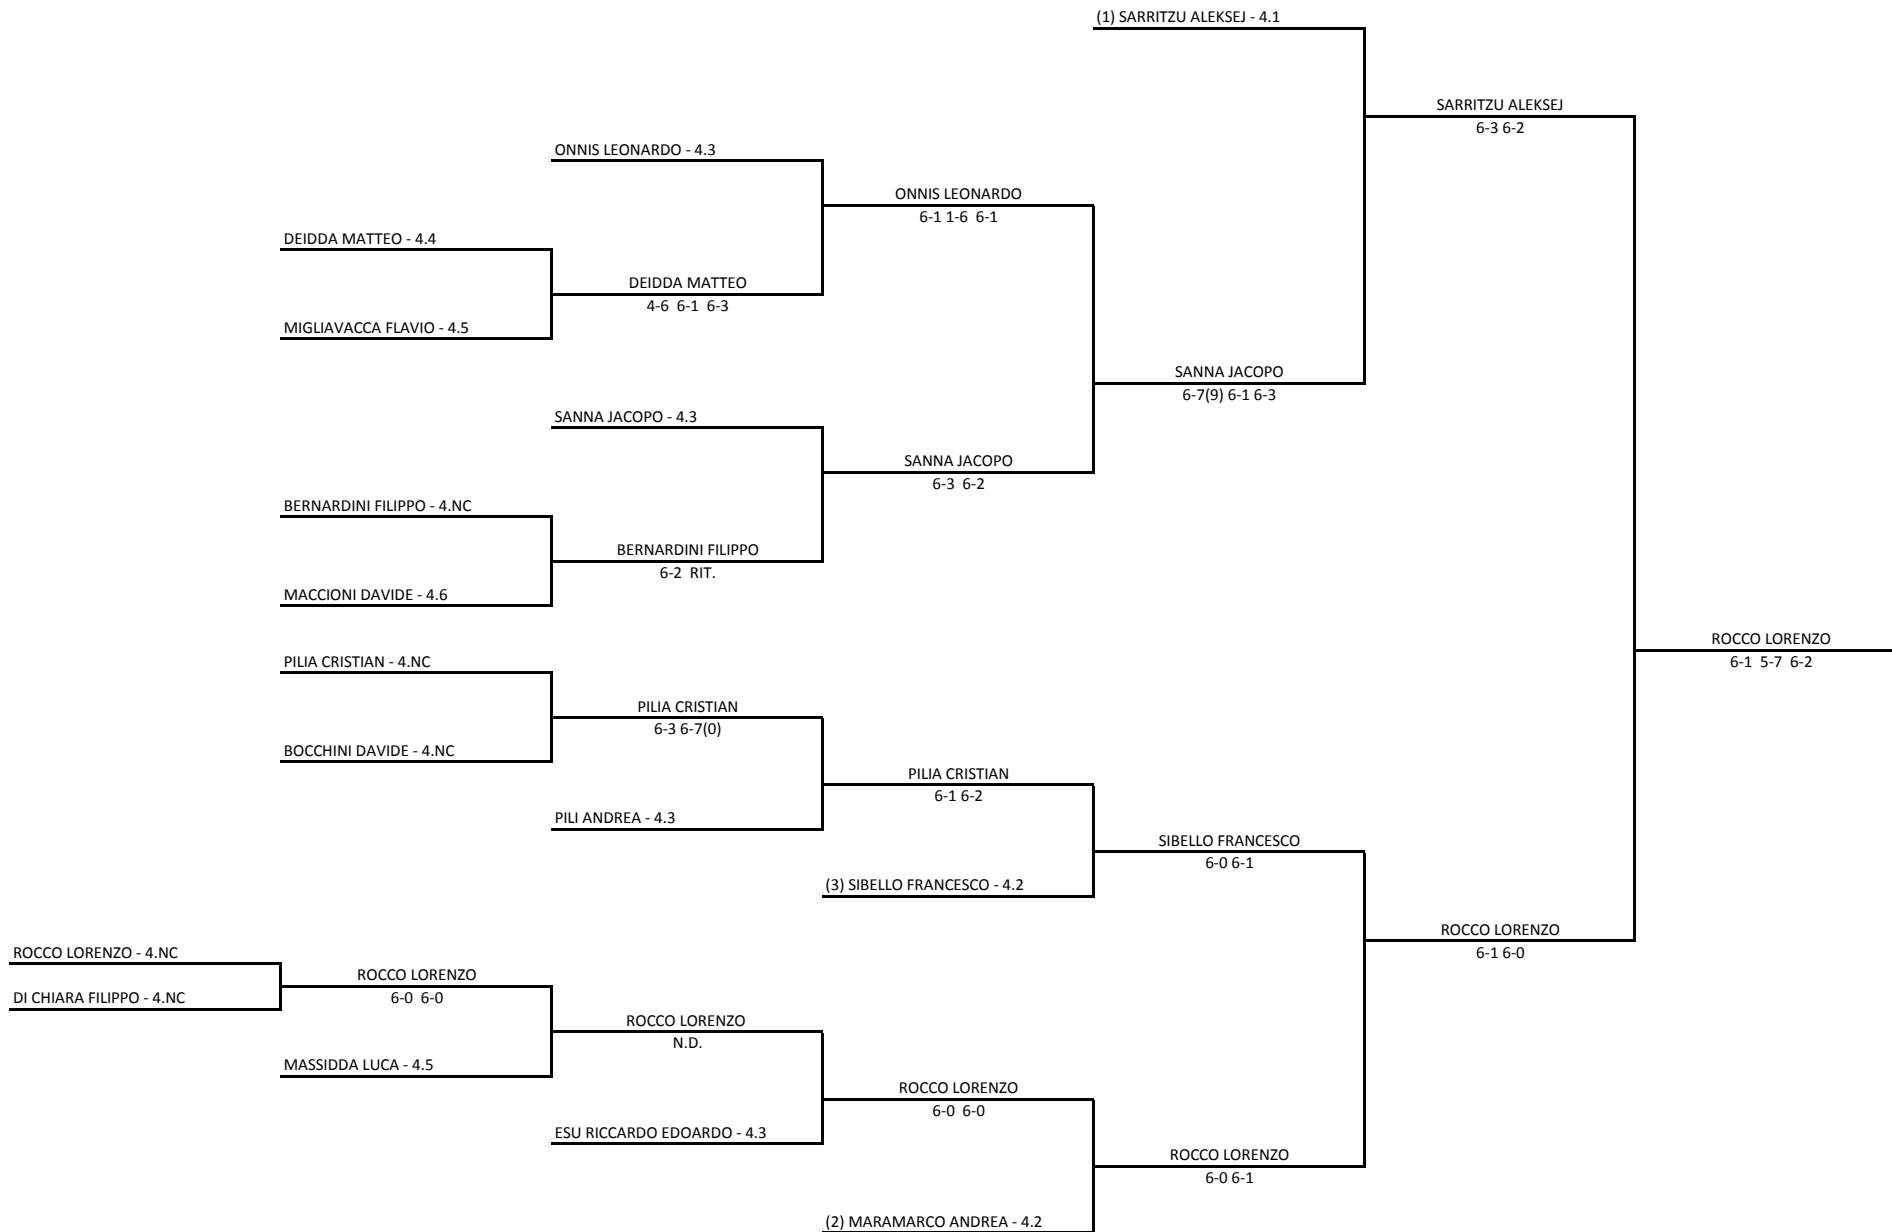

Singolare Maschile Under 12 - Tabellone Finale

17/02/2020 - 01/03/2020 iscritti n° 16

Tabellone compilato il 15/02/2020 alle ore 17:56 e subito esposto

Il Giudice Arbitro compilatore tabelloni: DE MONTIS ALESSANDRO

Il Giudice Arbitro: COSSU CARLO