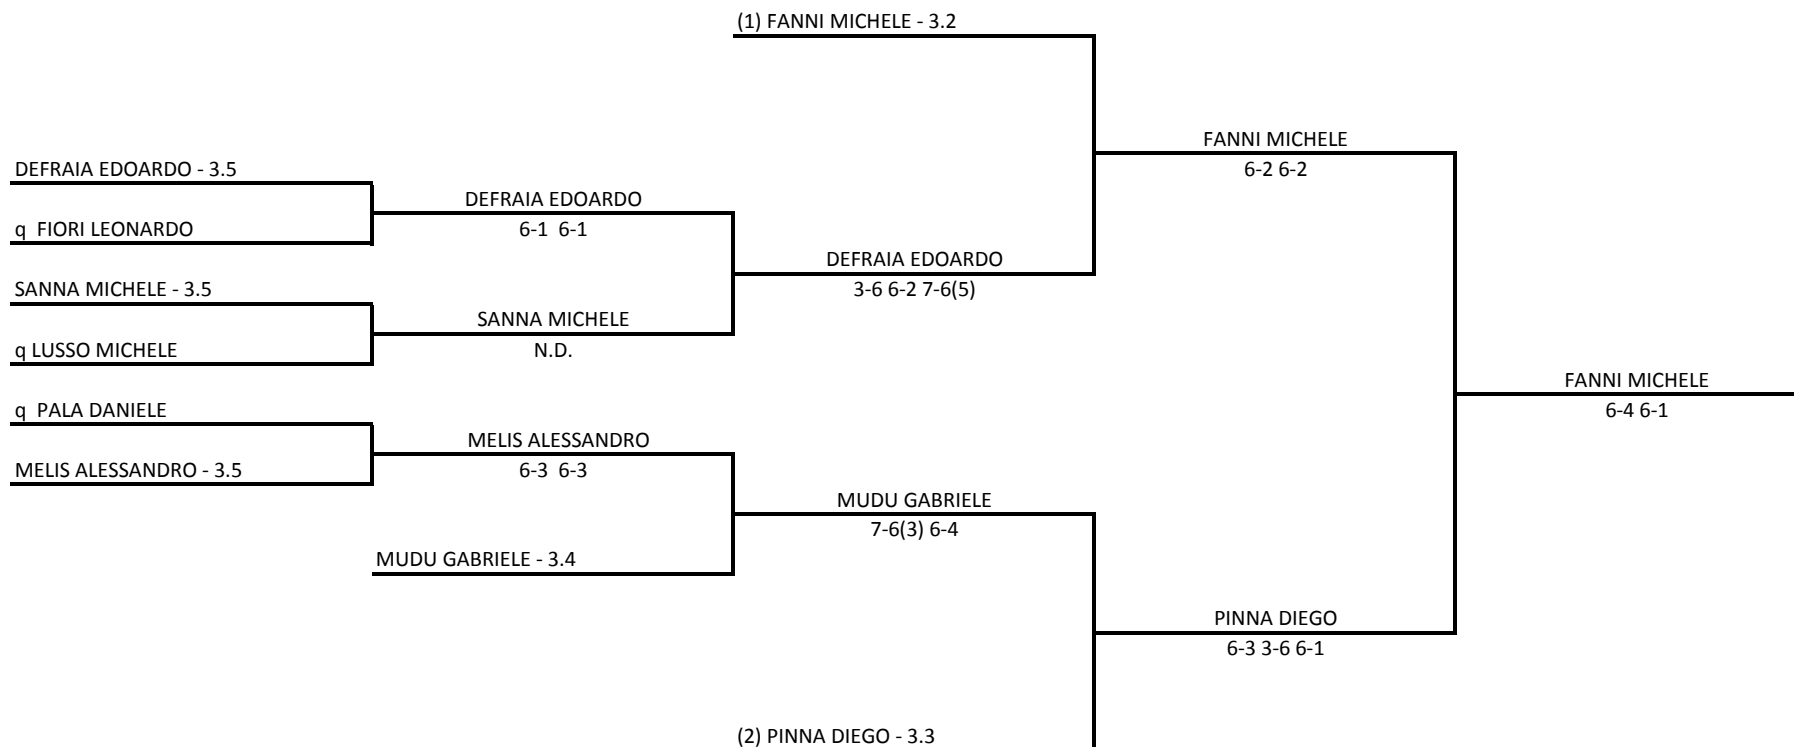

Singolare Maschile Under 16 - Tabellone Finale

17/02/2020 - 01/03/2020 iscritti n° 6

Tabellone compilato il 15/02/2020 alle ore 19:08 e subito esposto

Il Giudice Arbitro compilatore tabelloni: DE MONTIS ALESSANDRO

Il Giudice Arbitro: COSSU CARLO