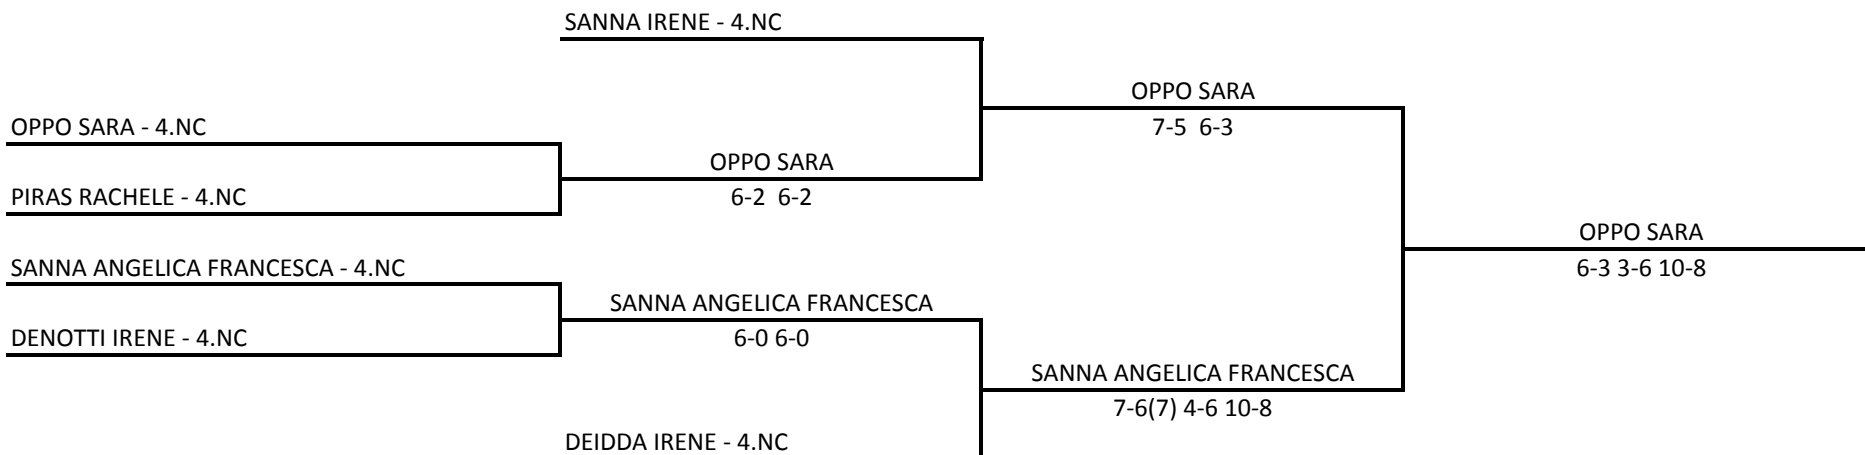

AS DILETTANTISTICA JUNIOR TENNIS SINNAI - SAR20-T006 - TORNEO NAZIONALE GIOVANILE "12° TROFEO CITTA' DI SINNAI" UNDER 10-12-14-16 M/F

Singolare Femminile Under 10 - Tabellone Finale

17/02/2020 - 01/03/2020 iscritti n° 6

Tabellone compilato il 15/02/2020 alle ore 16:35 e subito esposto

Il Giudice Arbitro compilatore tabelloni: DE MONTIS ALESSANDRO

Il Giudice Arbitro: COSSU CARLO