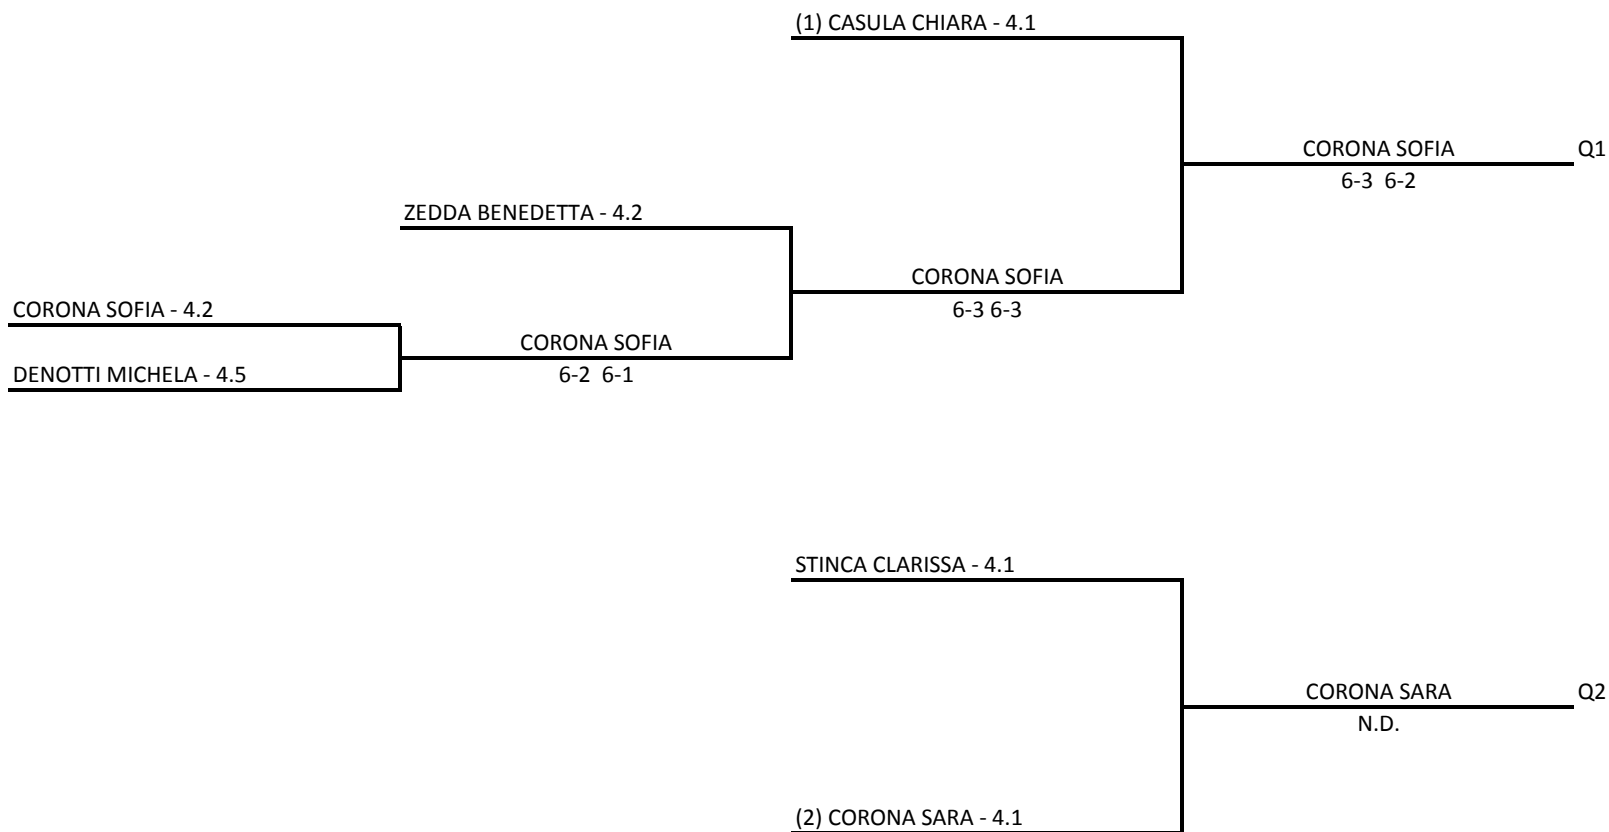

Singolare Femminile Under 16 - Sezione Quarta

17/02/2020 - 01/03/2020 iscritti n° 6

Tabellone compilato il 15/02/2020 alle ore 18:05 e subito esposto

Il Giudice Arbitro compilatore tabelloni: DE MONTIS ALESSANDRO

Il Giudice Arbitro: COSSU CARLO