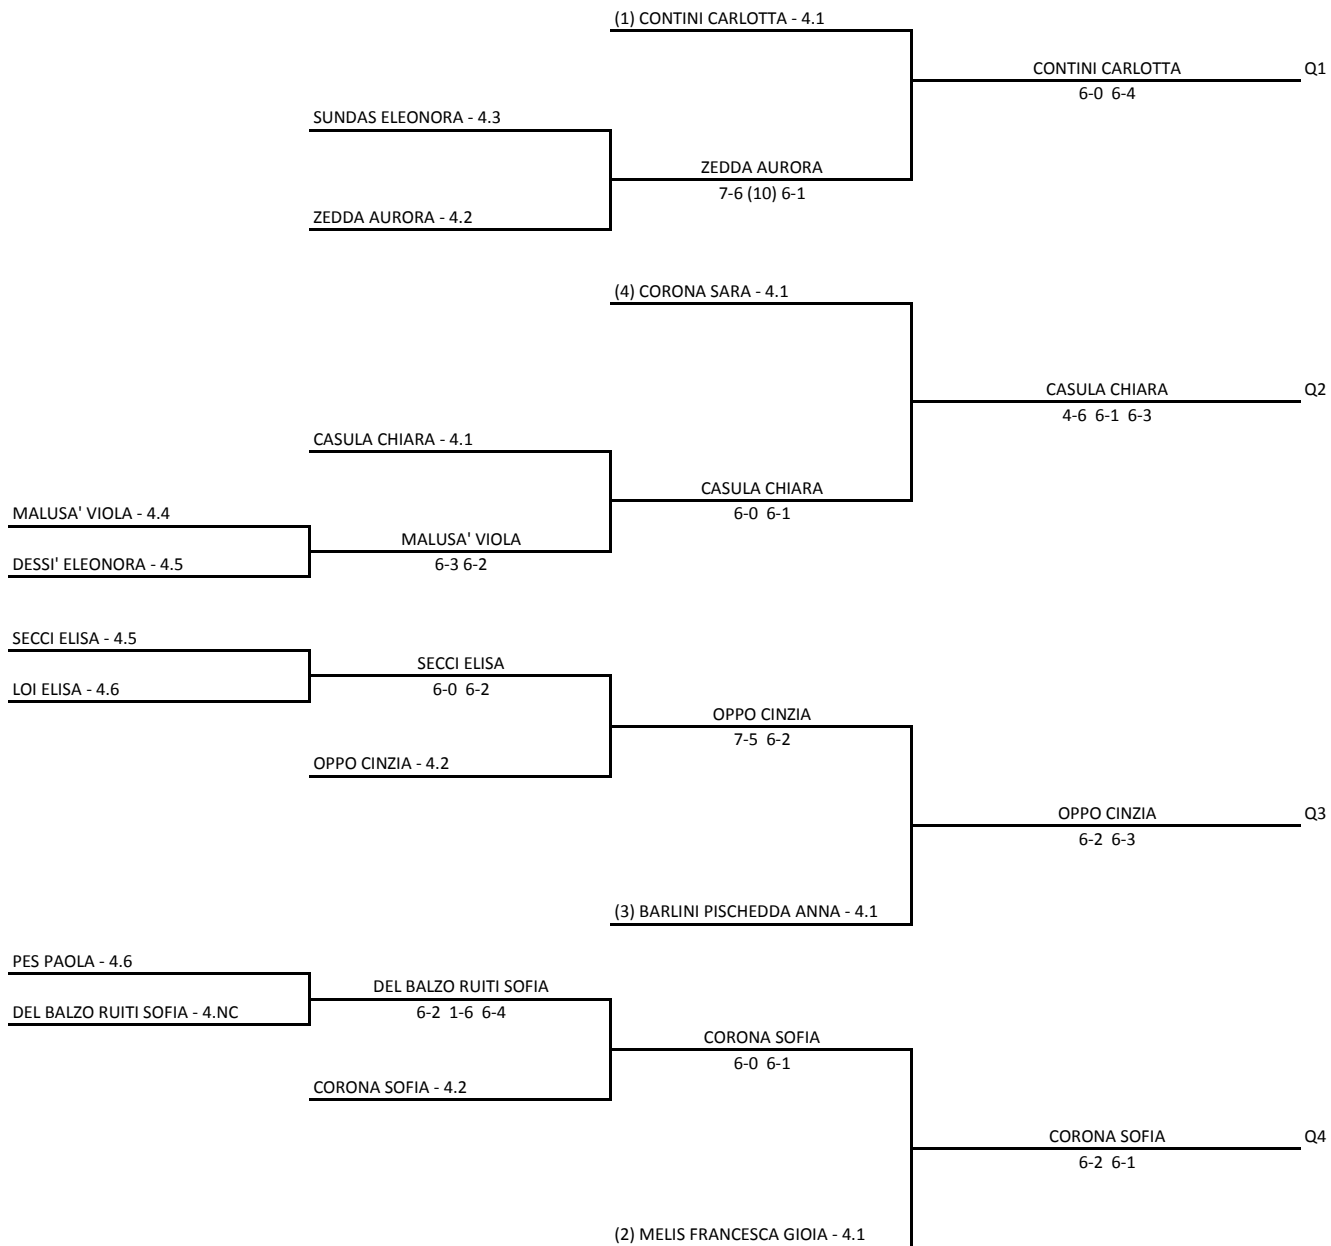

Singolare Femminile Under 14 - Sezione Quarta

17/02/2020 - 01/03/2020 iscritti n° 15

Tabellone compilato il 15/02/2020 alle ore 17:30 e subito esposto

Il Giudice Arbitro compilatore tabelloni: DE MONTIS ALESSANDRO
Il Giudice Arbitro: COSSU CARLO