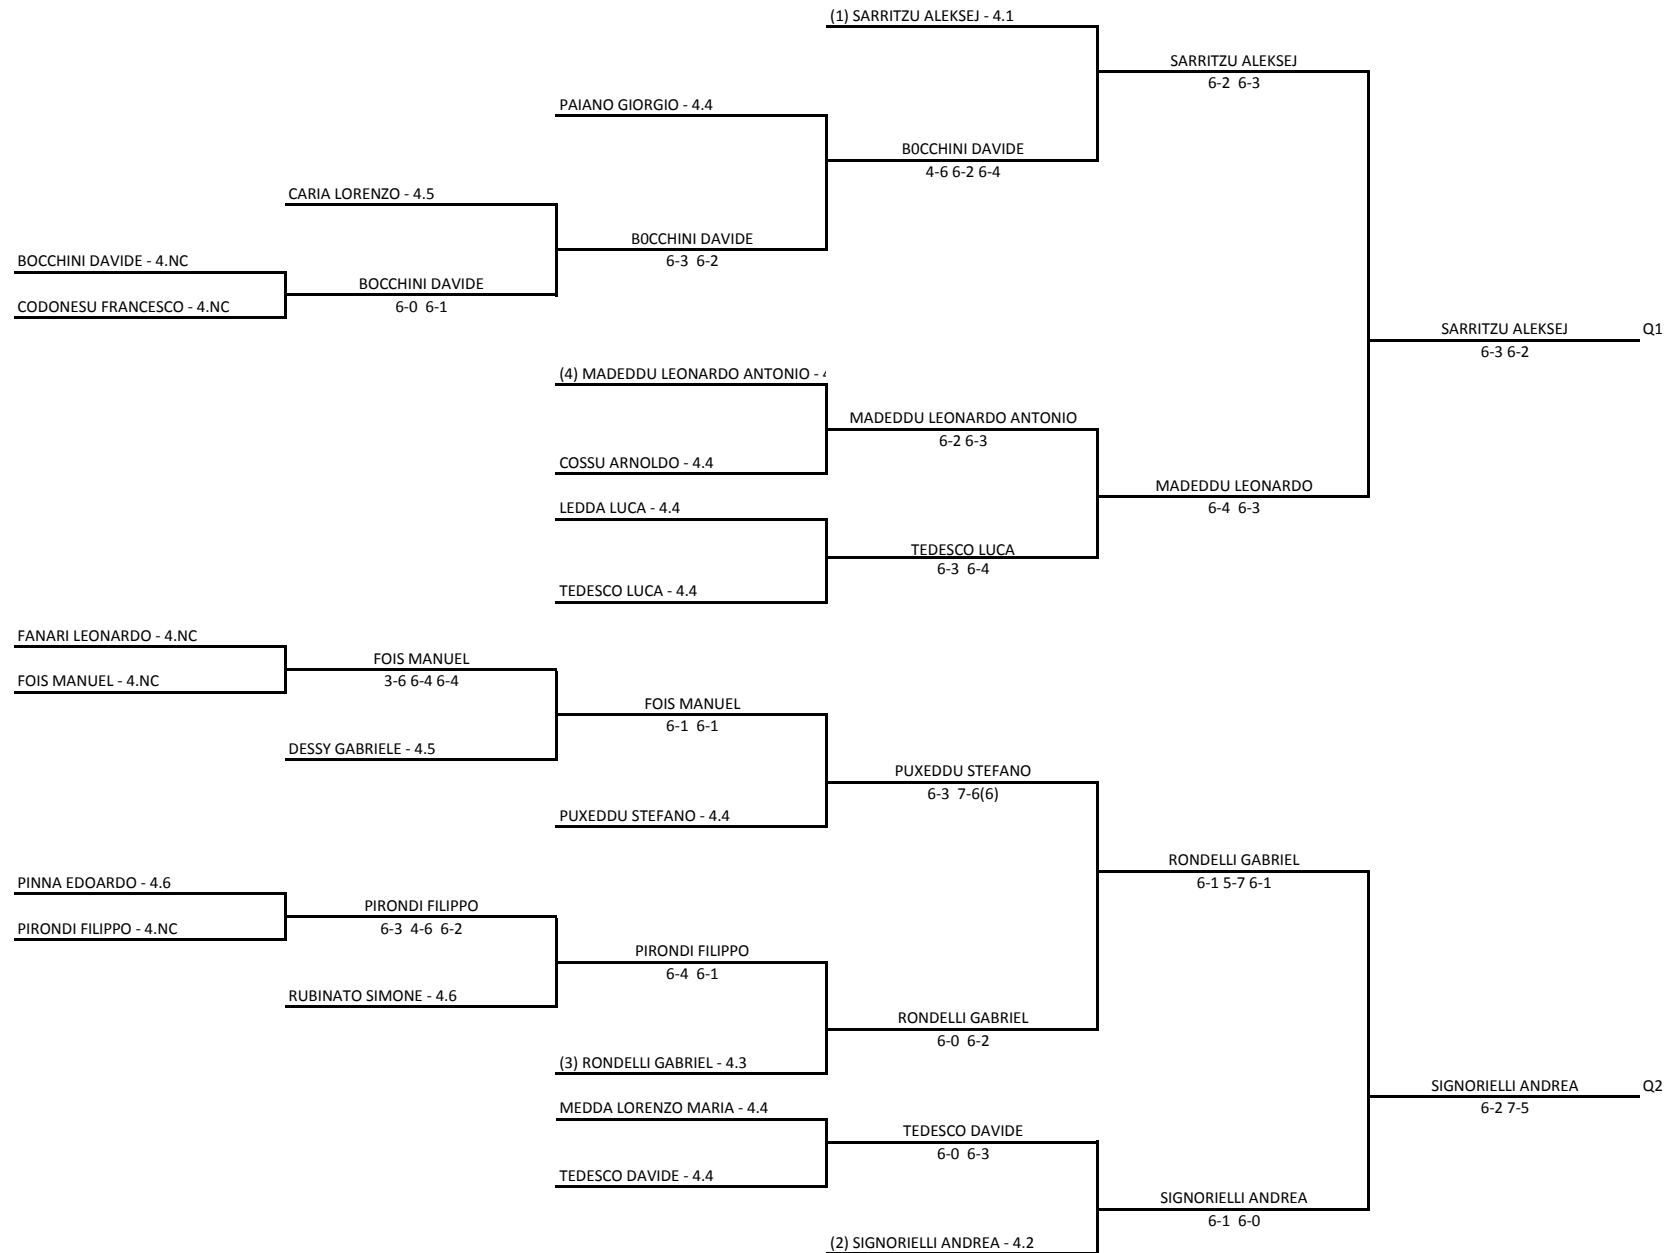

Il Giudice Arbitro: COSSU CARLO

Singolare Maschile Under 14 - Sezione Quarta

17/02/2020 - 01/03/2020 iscritti n° 20

Tabellone compilato il 15/02/2020 alle ore 19:48 e subito esposto

Il Giudice Arbitro compilatore tabelloni: DE MONTIS ALESSANDRO
Il Giudice Arbitro: COSSU CARLO