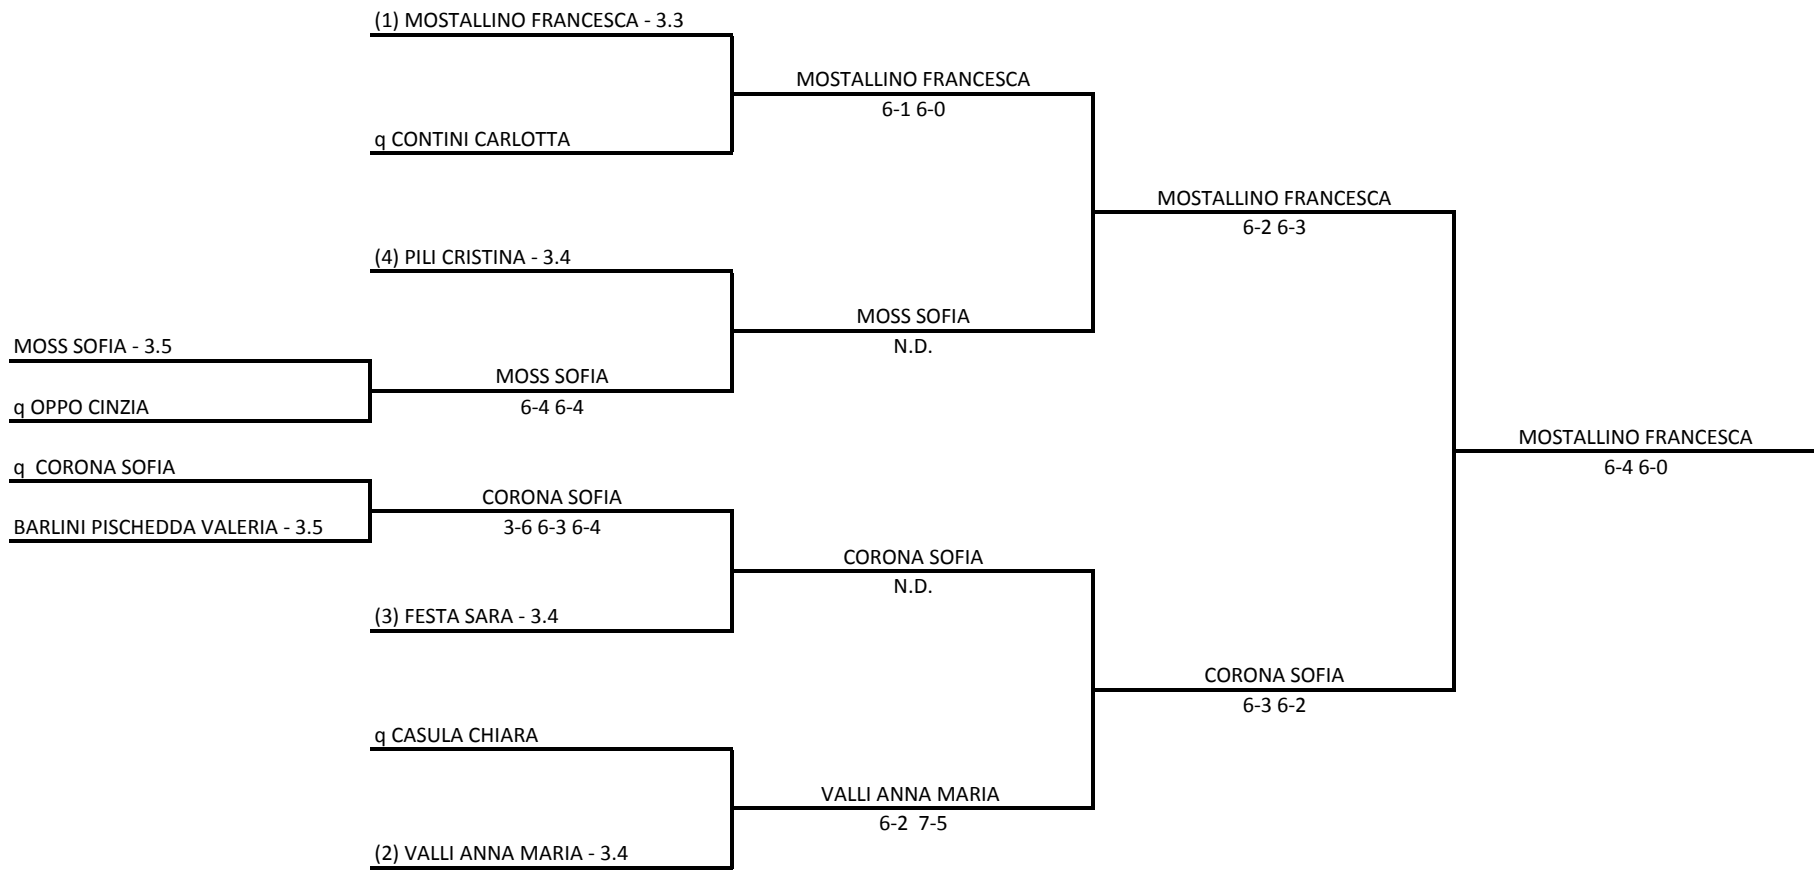

Singolare Femminile Under 14 - Tabellone Finale

17/02/2020 - 01/03/2020 iscritti n° 6

Tabellone compilato il 15/02/2020 alle ore 17:16 e subito esposto

Il Giudice Arbitro compilatore tabelloni: DE MONTIS ALESSANDRO

Il Giudice Arbitro: COSSU CARLO