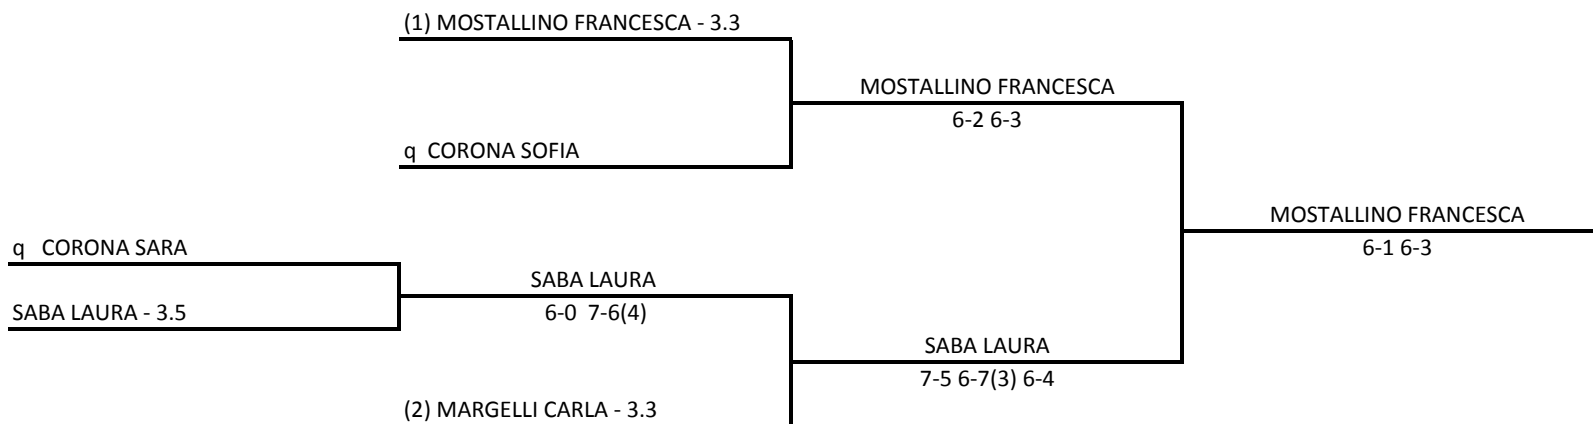

AS DILETTANTISTICA JUNIOR TENNIS SINNAI - SAR20-T006 - TORNEO NAZIONALE GIOVANILE "12° TROFEO CITTA' DI SINNAI" UNDER 10-12-14-16 M/F

Singolare Femminile Under 16 - Tabellone Finale

17/02/2020 - 01/03/2020 iscritti n° 3

Tabellone compilato il 15/02/2020 alle ore 18:10 e subito esposto

Il Giudice Arbitro compilatore tabelloni: DE MONTIS ALESSANDRO

Il Giudice Arbitro: COSSU CARLO