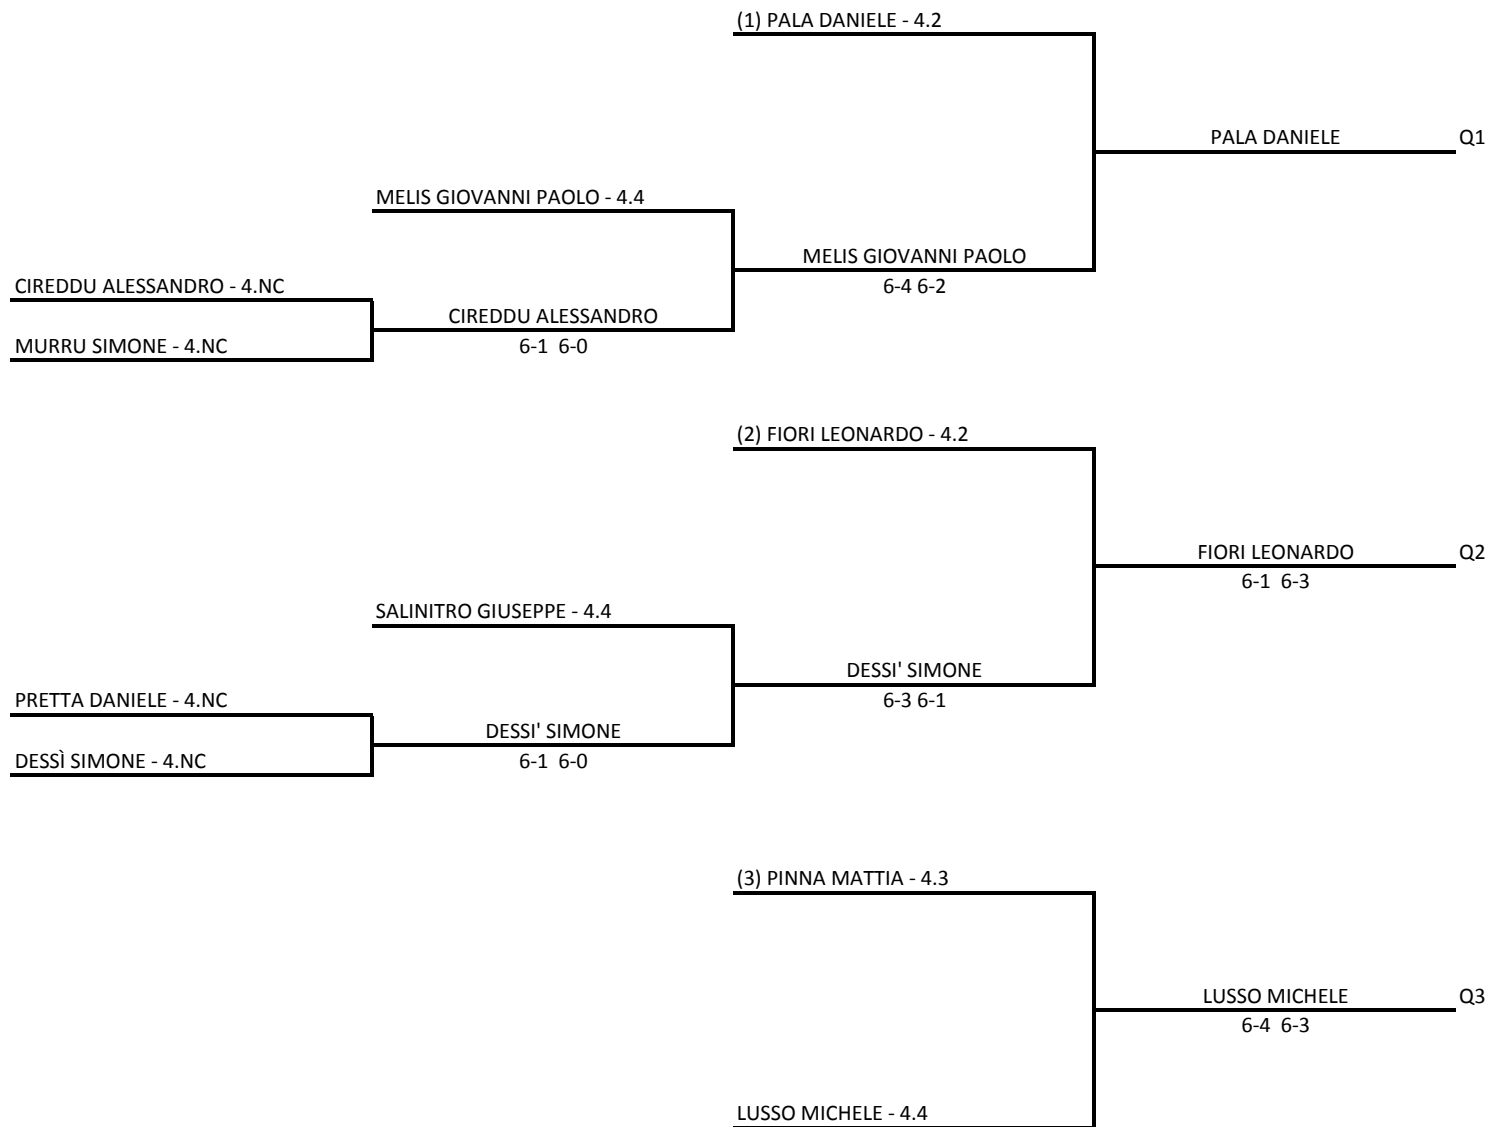

Singolare Maschile Under 16 - Sezione Quarta

17/02/2020 - 01/03/2020 iscritti n° 10

Tabellone compilato il 15/02/2020 alle ore 19:06 e subito esposto

Il Giudice Arbitro compilatore tabelloni: DE MONTIS ALESSANDRO

Il Giudice Arbitro: COSSU CARLO